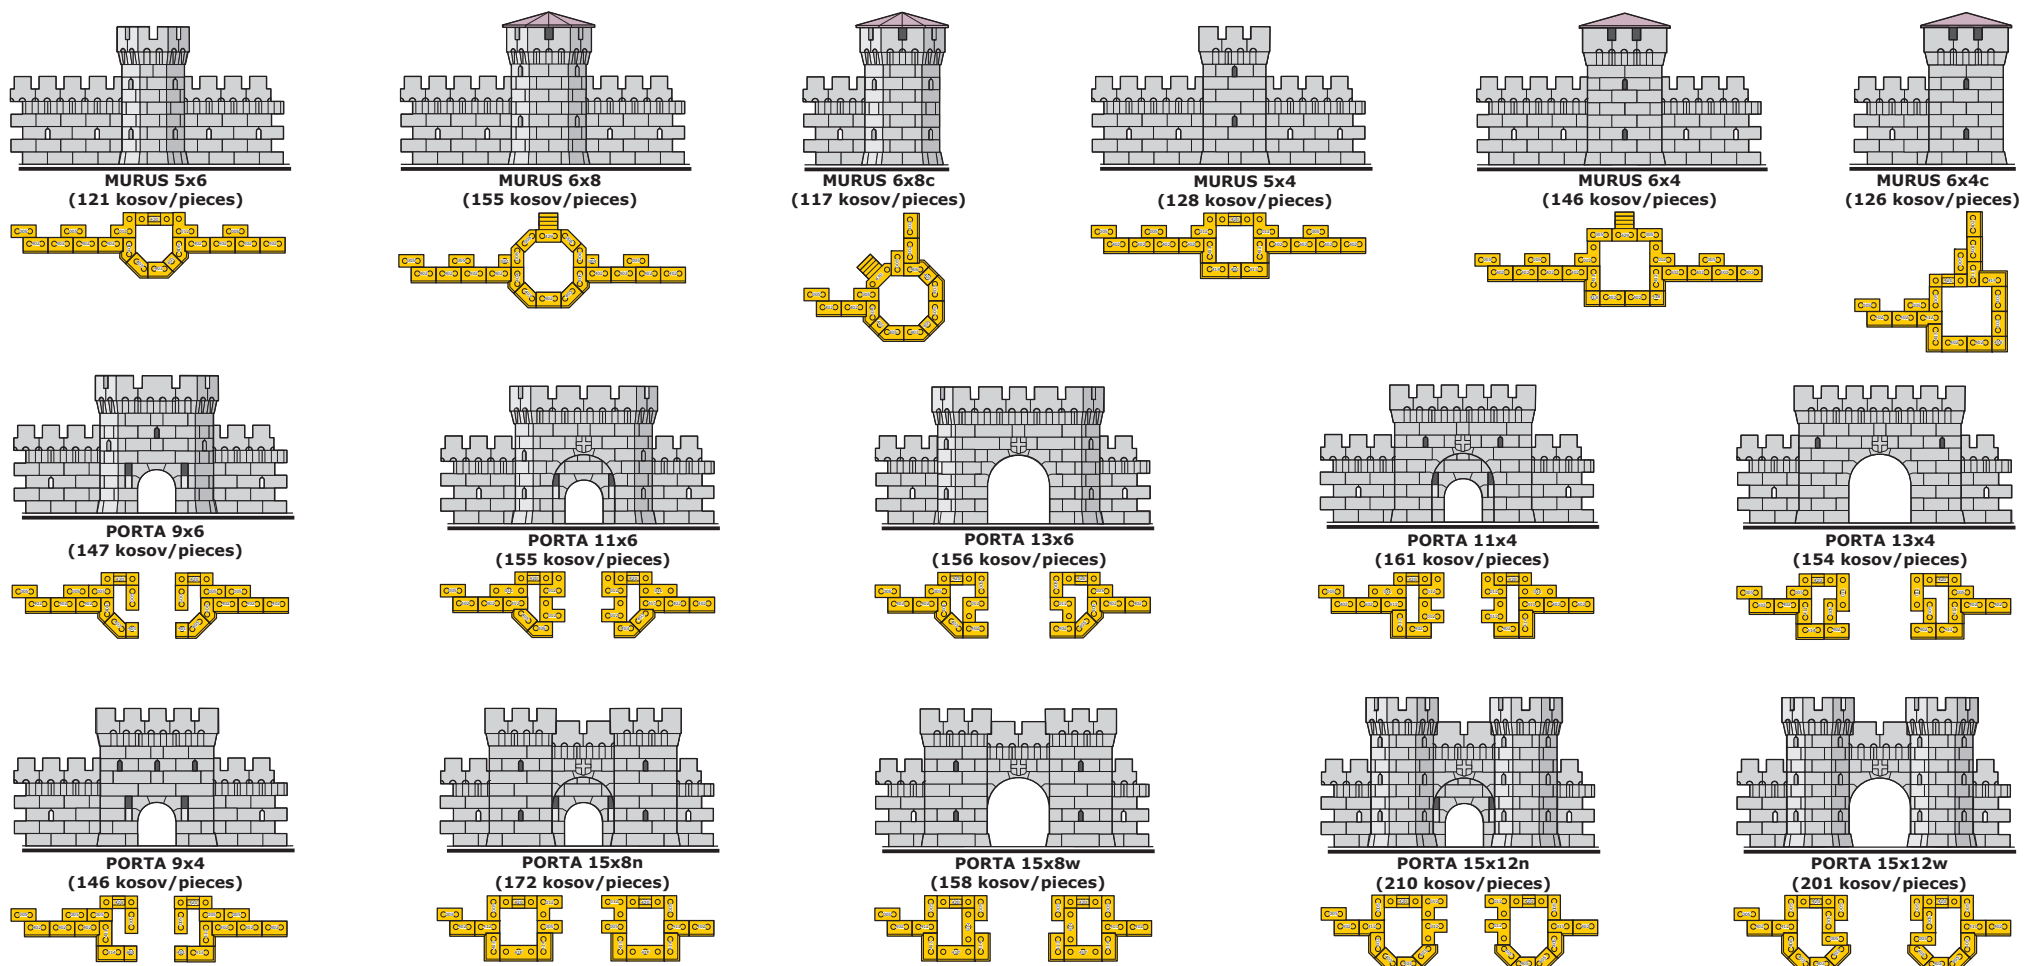

ARCHIMINIMA STRUCTURA

OSNOVNI SETI / BASIC SETS

RAZŠIRITVENI SETI / EXTENSION SETS

 - SETI NA ZALOGI / SETS IN STOCK

LAHKO NAROČITE KATERI KOLI DRUGI SET NA TEI STRANI, SAMO IZPOLNITE NAROČILO TUKAI!
[HTTP://WWW.ARCHIMINIMA.COM/CONTACTORDER.HTML](http://www.archiminima.com/contactorder.html)