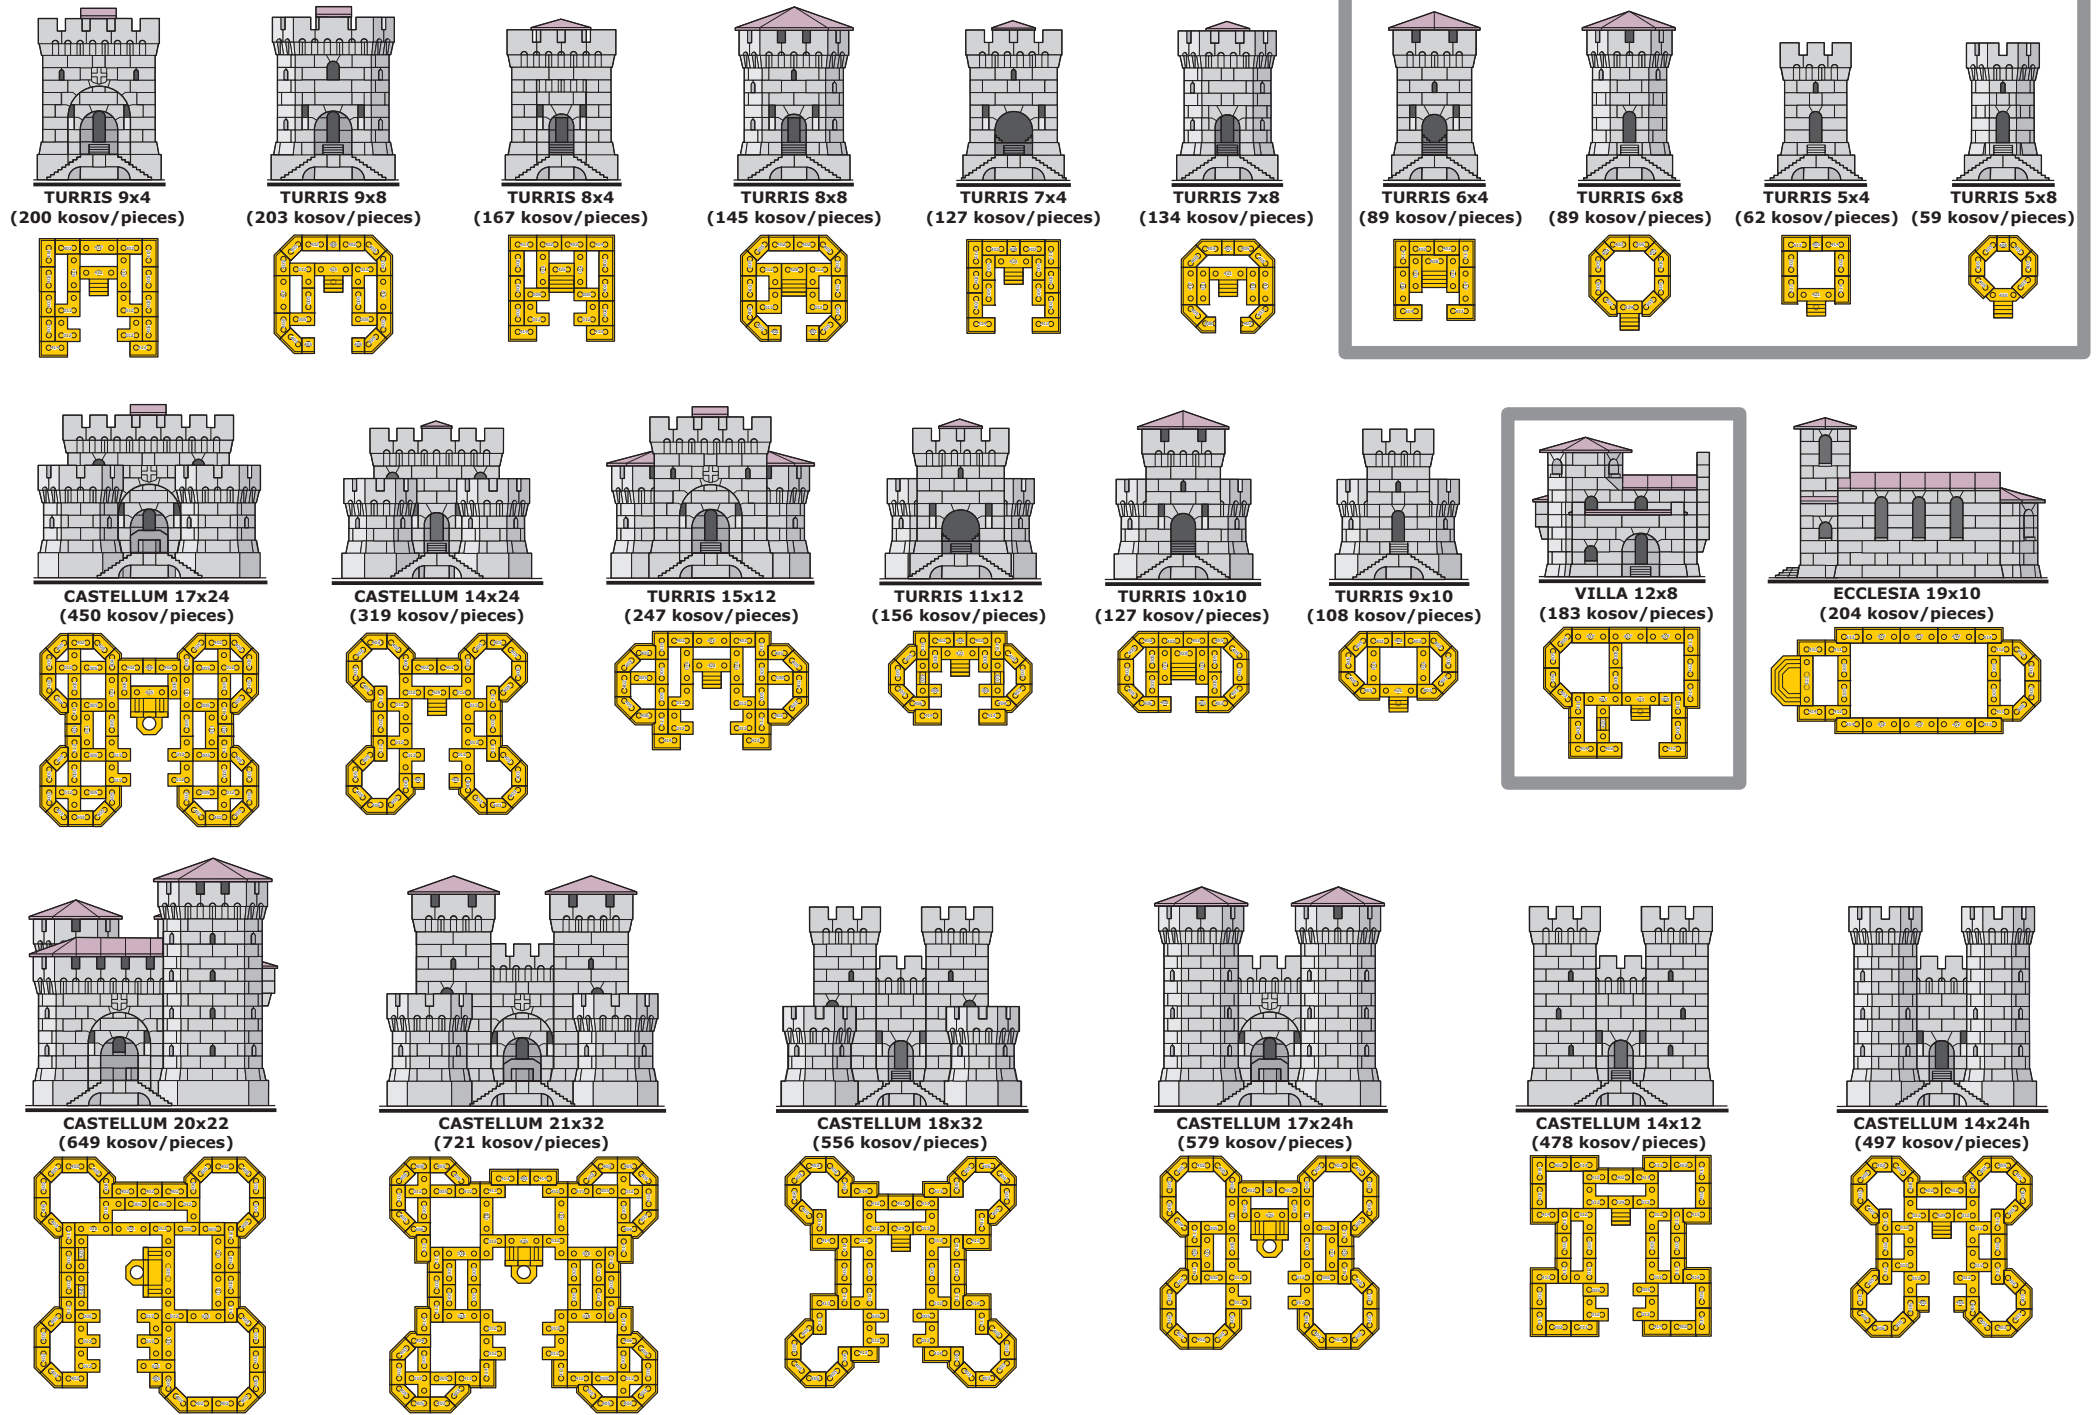

ARCHIMINIMA STRUCTURA

OSNOVNI SETI / BASIC SETS

RAZŠIRITVENI SETI / EXTENSION SETS

 - SETI NA ZALOGI / SETS IN STOCK

LAHKO NAROČITE KATERI KOLI DRUGI SET NA TEI STRANI, SAMO IZPOLNITE NAROČILO TUKAI!
[HTTP://WWW.ARCHIMINIMA.COM/CONTACTORDER.HTML](http://www.archiminima.com/contactorder.html)

YOU CAN ORDER ANY OTHER SET FROM THIS PAGE BY FILLING THE ORDER FORM AT
[HTTP://WWW.ARCHIMINIMA.COM/CONTACTORDER.HTML](http://www.archiminima.com/contactorder.html)